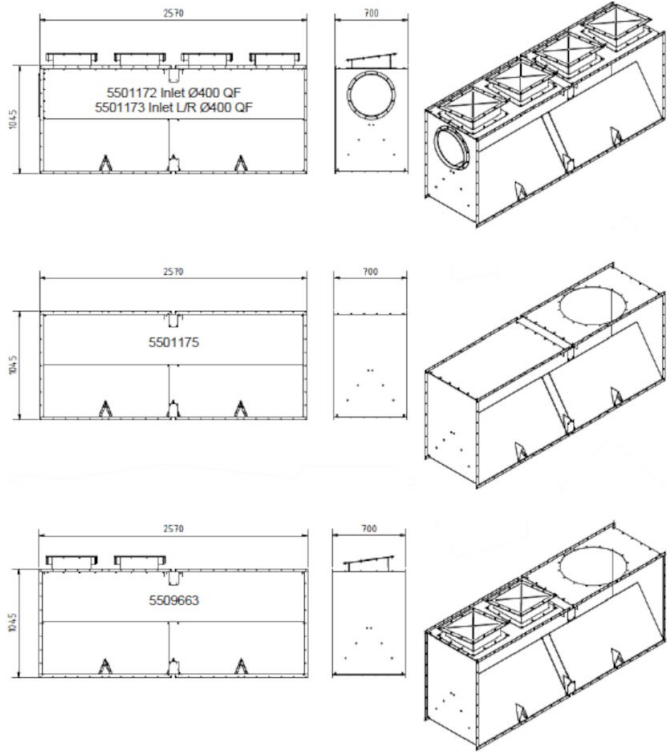

FM filtreleri için arka paket