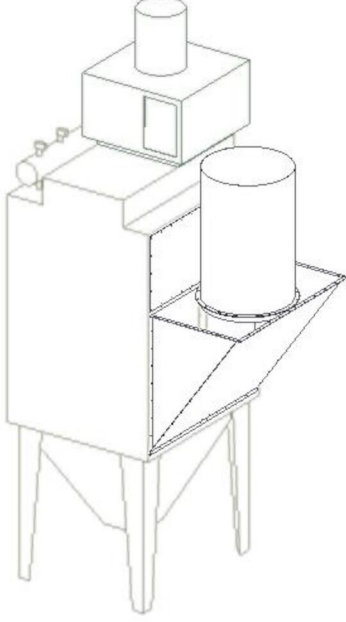

FM filtreleri için arka paket

FM arka paketi tekli versiyon ve çiftli versiyon olmak üzere iki versiyonda mevcut bulunmaktadır.

FM Arka çantası tekli versiyon ve çiftli versiyon olmak üzere iki ayrı versiyonda mevcuttur. FM arka çantası tüm filtre boyutları için mevcut bulunur.

FM Arka Çantası Tekli

Tekli arka çantası yukarı yönde bir patlama giderme istendiğinde kullanılır. Tekli arka çantası filtrenin içine giren büyük hava akışından dolayı girişin ektradan geniş olması gereken uygulamalarda da kullanılabilir. Bunlara ilaveten tozun çok yüksek derecede aşındırıcı olduğu ve giriş hızının çok düşük olduğu durumlarda tekli arka çanta kullanılabilir.

Çiftli FM Arka çantası

Çiftli arka çantası birkaç filtreyi bir filtreye bağlamak için kullanılır. Burada da patlama giderme yukarı yönde olabilir.

Medya

FM filtreleri için arka paket

FM filtreleri için arka paket

[image]	Bilgi Dökümanı ismi	[model]
	Single backpack for 4 modules	5509660
	Single backpack for 8 modules inlet L, D=400 QF, two relief panels	5509662
	Single backpack for 8 modules round inlet from the top pos L	5501169
	Single backpack for 8 modules round inlet from the top pos R	5501170
	Single backpack for 6 modules inlet L, D=400 QF, three relief panels	5512286
	Double backpack for 4 modules	5509661
	Double backpack for 8 modules two relief panels and round inlet from the top	5509663